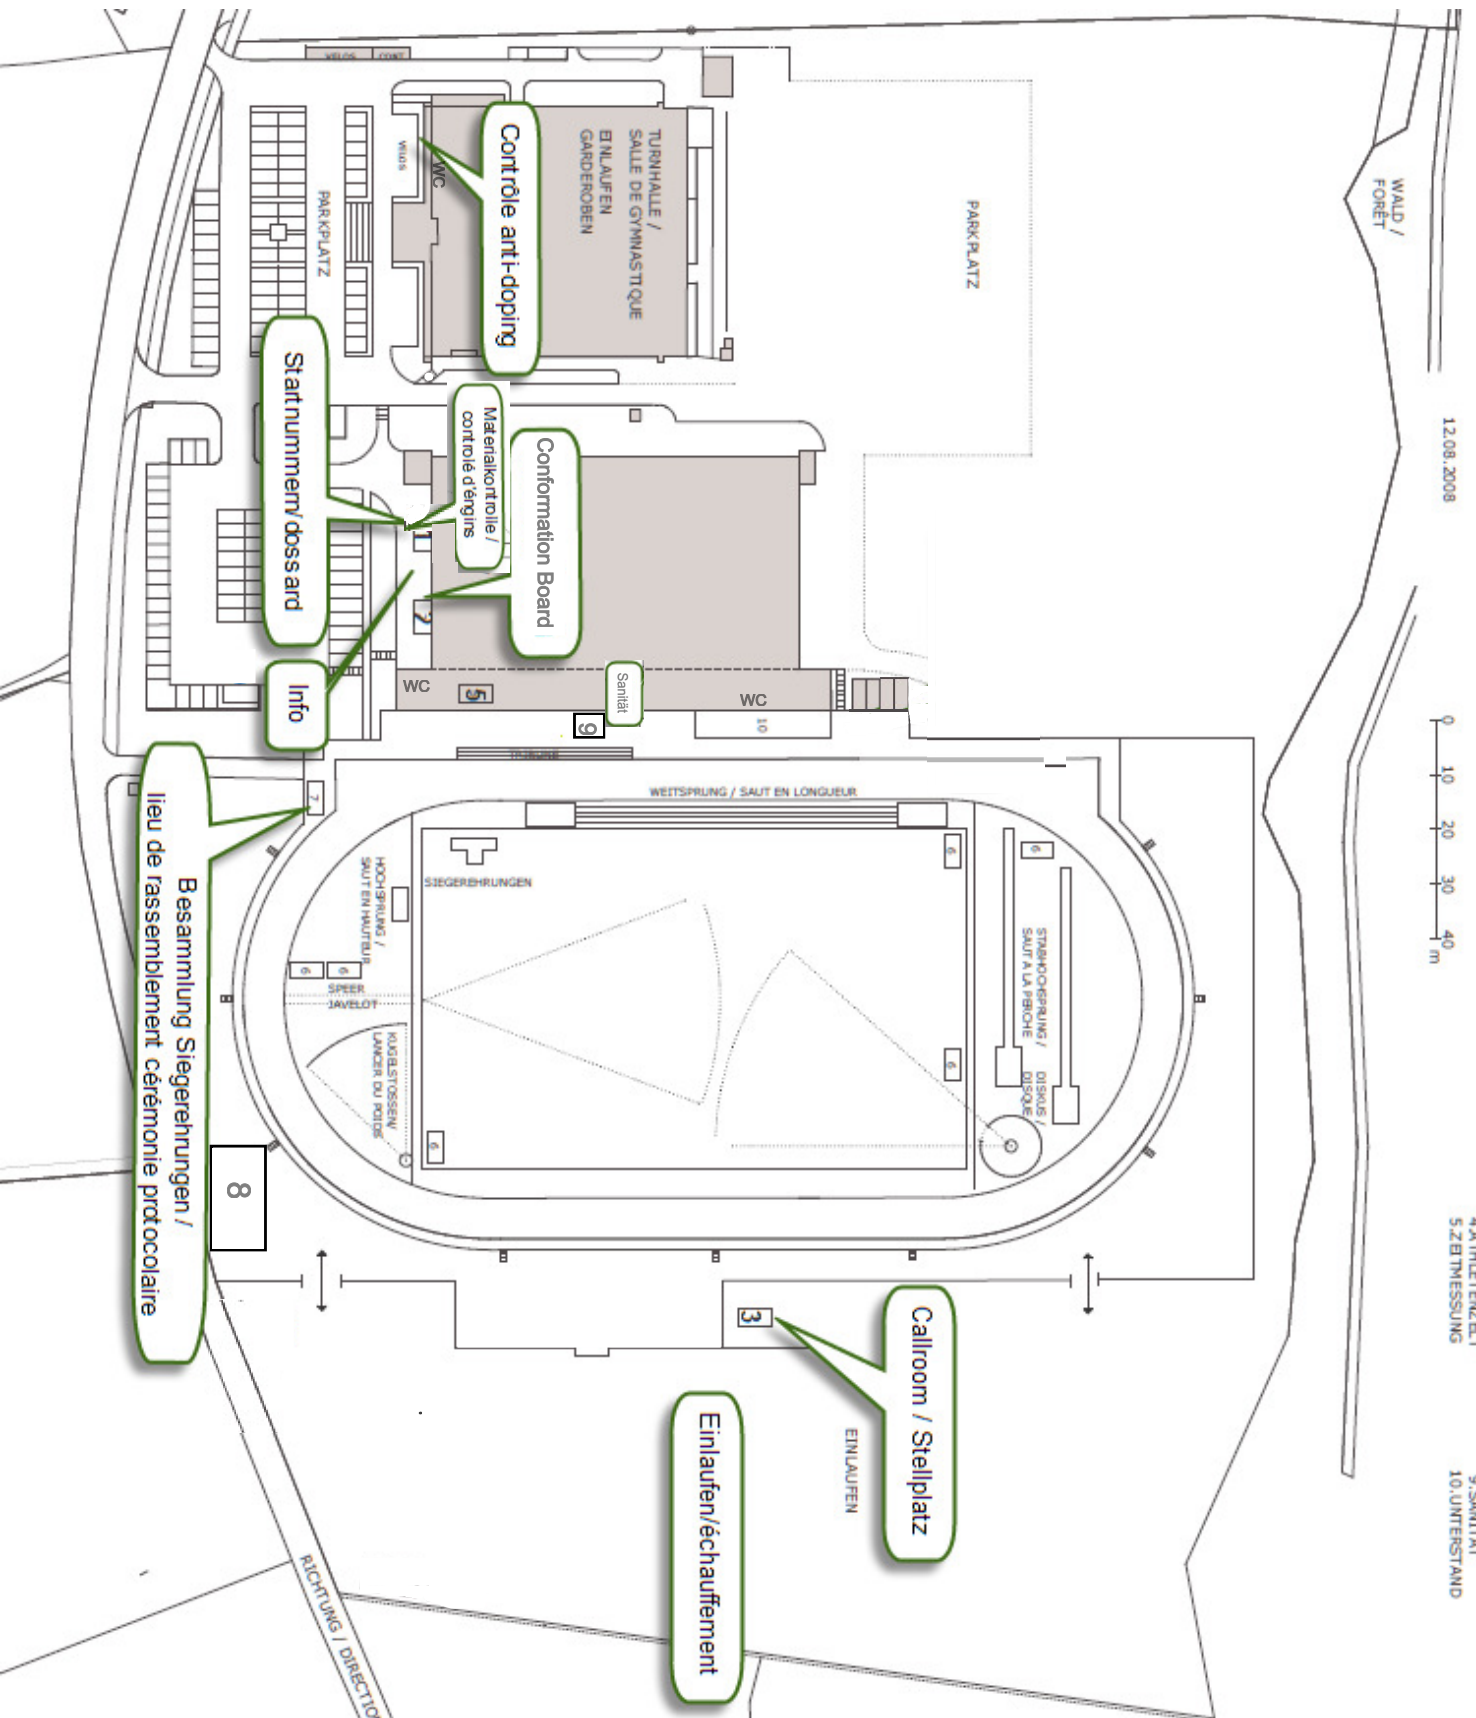

SPORTARENA LEIMACKER IN DÜDINGEN ARENA DE SPORT LEIMACKER A GUIN

12.08.2008

- 1. STARTNUMMERAUSGABE
- 2. ABKREUZEN
- 3. STELLPLATZ
- 4. ATHLETENZELT
- 5. ZEITMESSUNG
- 6. DISZIPLINENZELT
- 7. ZELT SIEGEREHRUNGEN
- 8. FESTZELT
- 9. SANITÄT
- 10. UNTERSTAND

WALD /
FORÊT

PARKPLATZ

Controle anti-doping

TURNHALLE /
SALE DE GYMNASTIQUE
EINLAUFEN
GARDEROBEN

Conformation Board

Materialkontrolle /
contrôle d'engins

Startnummern / doss ard

Info

Besammlung Siegerehrungen /
lieu de rassemblement cérémonie protocolaire

Callroom / Stellplatz

EINLAUFEN

Einlaufen/échauffement

WEITSPRUNG / SAUT EN LONGUEUR

SIEGEREHRUNGEN

HOCHSPRUNG /
SAUT EN HAUTEUR

STABHÜPFUNG /
SAUT À LA PERCHE

DISKUS /
DISQUE

KUGELSTOSSEN /
LANCER DU POIDS

RICHTUNG / DIRECTIO